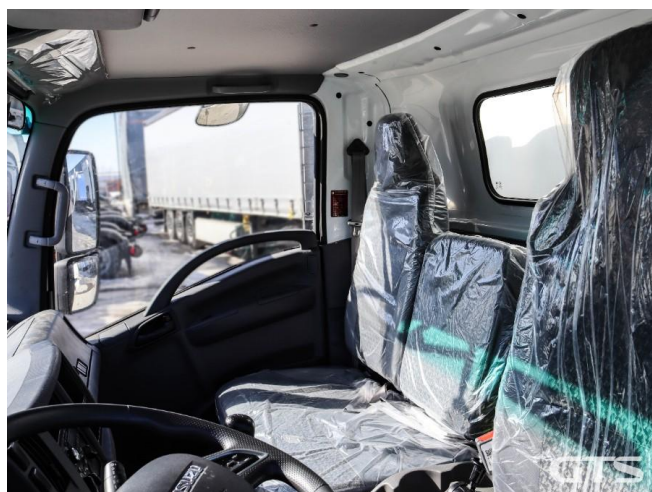

Грузовик-рефрижератор

Isuzu ELF 2024 г/в

Основные характеристики

Склад: Екатеринбург	Пробег: 6110
Колёсная формула: 4x2	Запасное колесо
КПП: Механическая	Мощность (л.с.): 189
Евронорма: 5	Спальных мест: нет
Обмен техники по схеме trade-in	Кондиционер
Магнитола	Кредит или лизинг в день обращения

Дополнительная информация

Грузовик-рефрижератор Isuzu ELF 2024 г/в
Оригинал ПТС
Мощность двигателя, л.с: 189
Цена указана с НДС

- С гидробортом
- Внутренние размеры, мм: 6960x2100x2100
- Самая мощная в линейке ХОУ Carrier Citimax 1100
- Размер колес R17
- Толщина стенок 70 мм